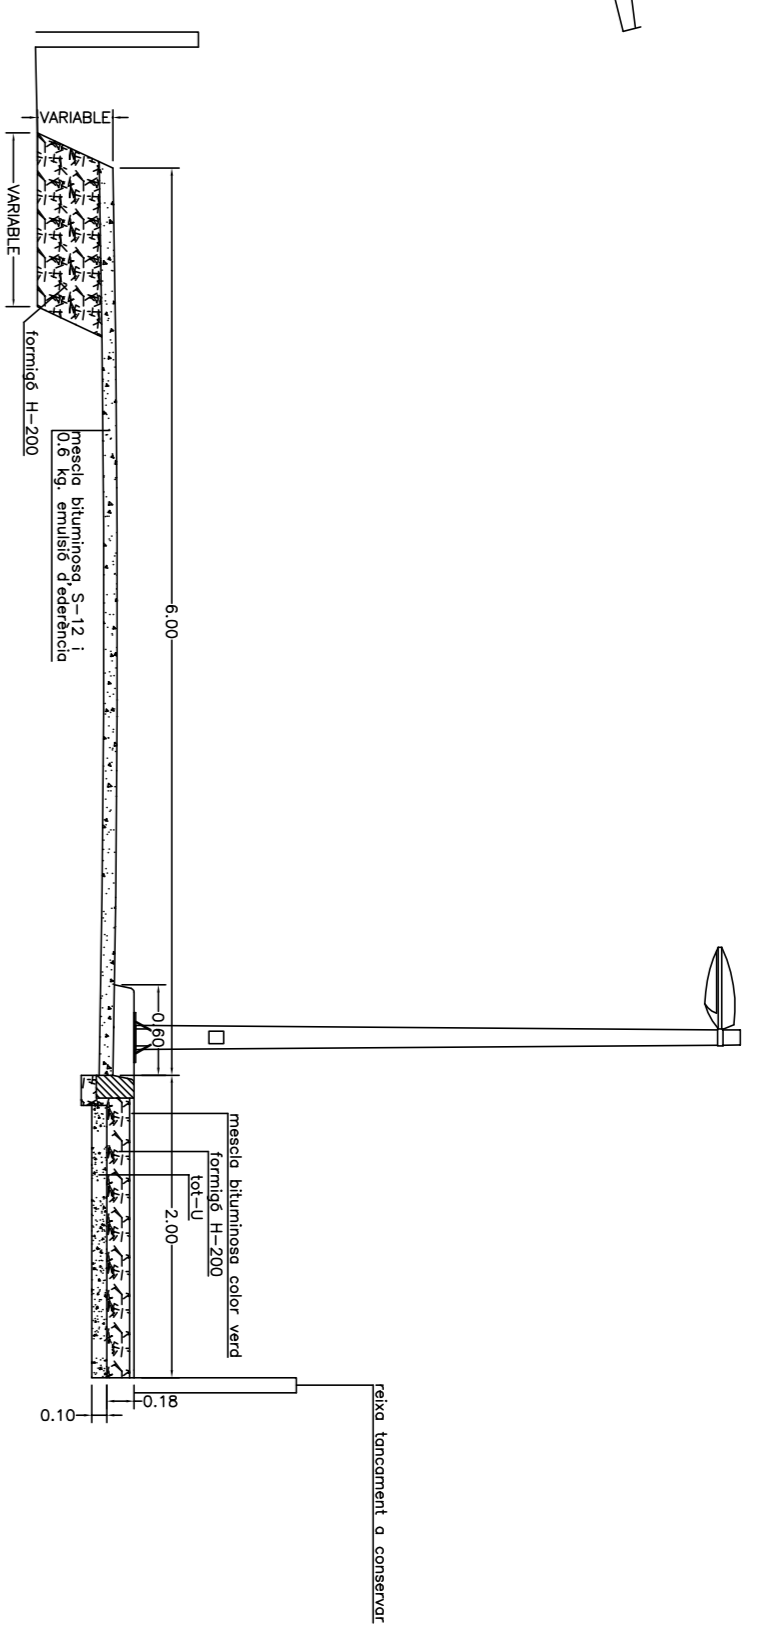

SECCIÓ PASSEIG PEL COMENÇAMENT

SECCIÓ PASSEIG TRAMS 1,2,

SECCIÓ PASSEIG TRAM 3,

SECCIÓ PASSEIG TRAM 4,

SECCIÓ PASSEIG TRAM 5,

SECCIÓ PASSEIG TRAM 6,

Consell de Mallorca

AJUNTAMENT DE CONSELL

PROJECTE: **MILLORA DEL PASSEIG DEL CAMÍ DE S'ESTACIÓ**

PLANOI: **SECCIONS CAMÍ-PASSEIG**

FULLA: **12** DATA: **OCTUBRE 2010** ESCALA: **1/50**

COMPONENT DEL C.A.M.A.

MARTÍ VILA ADAME