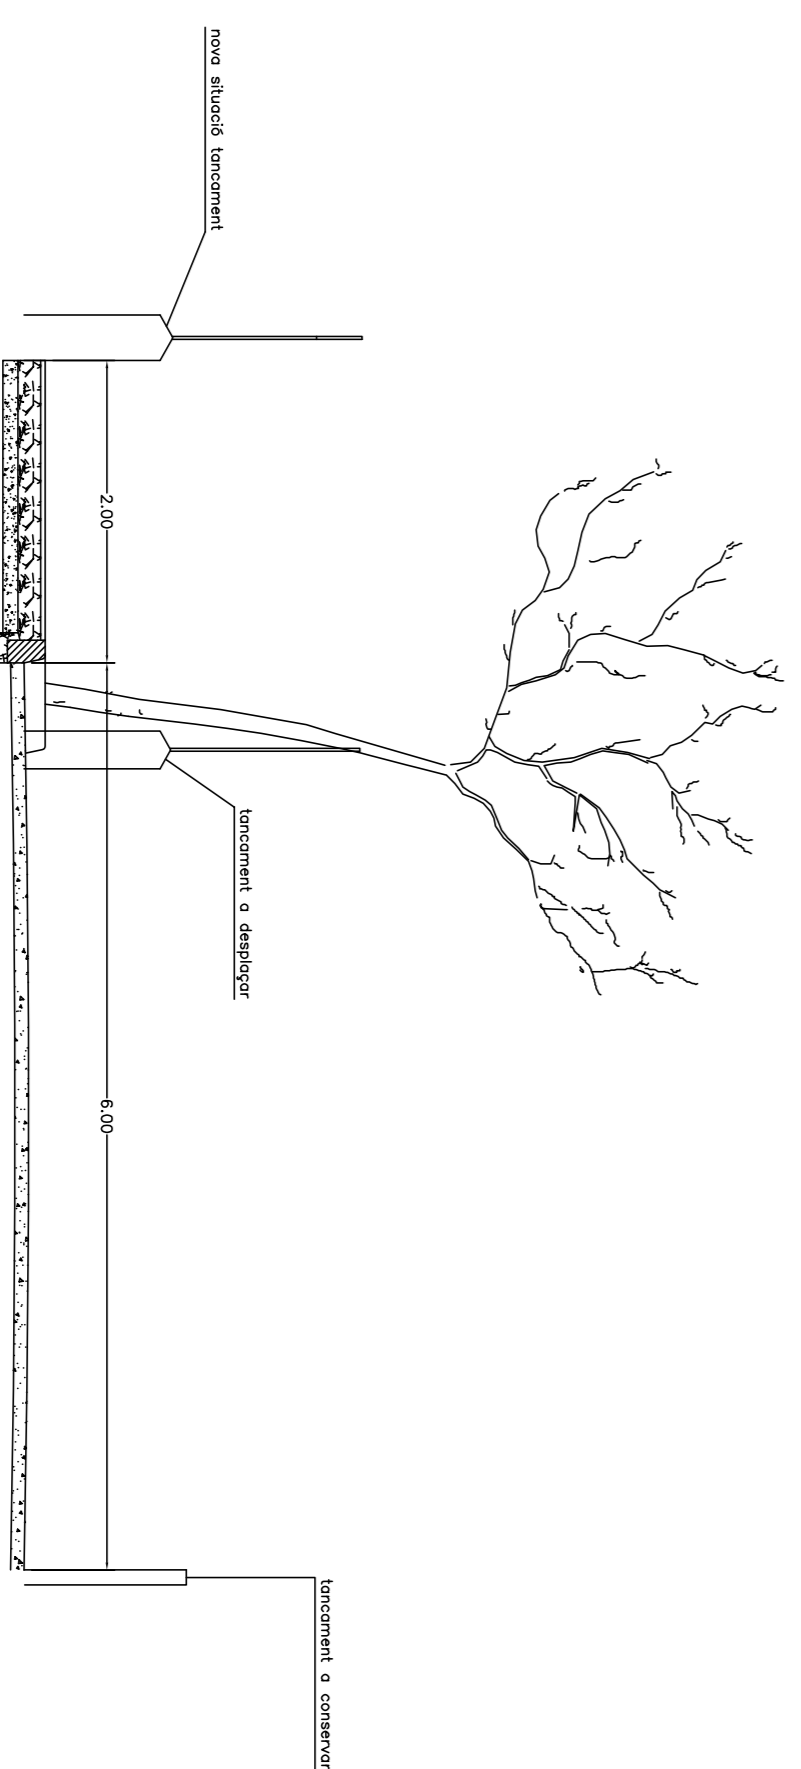

SECCIÓ PASSEIG PEL COMENÇAMENT

SECCIÓ PASSEIG TRAMS 1,2,

SECCIÓ PASSEIG TRAM 3,

SECCIÓ PASSEIG TRAM 4,

SECCIÓ PASSEIG TRAM 5,

SECCIÓ PASSEIG TRAM 6,

Consell de Mallorca

AJUNTAMENT DE CONSELL

PROJECTE: **MILLORA DEL PASSEIG DEL CAMÍ DE S'ESTACIÓ**

PLANOI: **SECCIONS CAMÍ-PASSEIG**

FULLA: **12** DATA: **OCTUBRE 2010** ESCALA: **1/50**

COMPONENT DEL C.A.M.A.

MARTÍ VILA ADAME