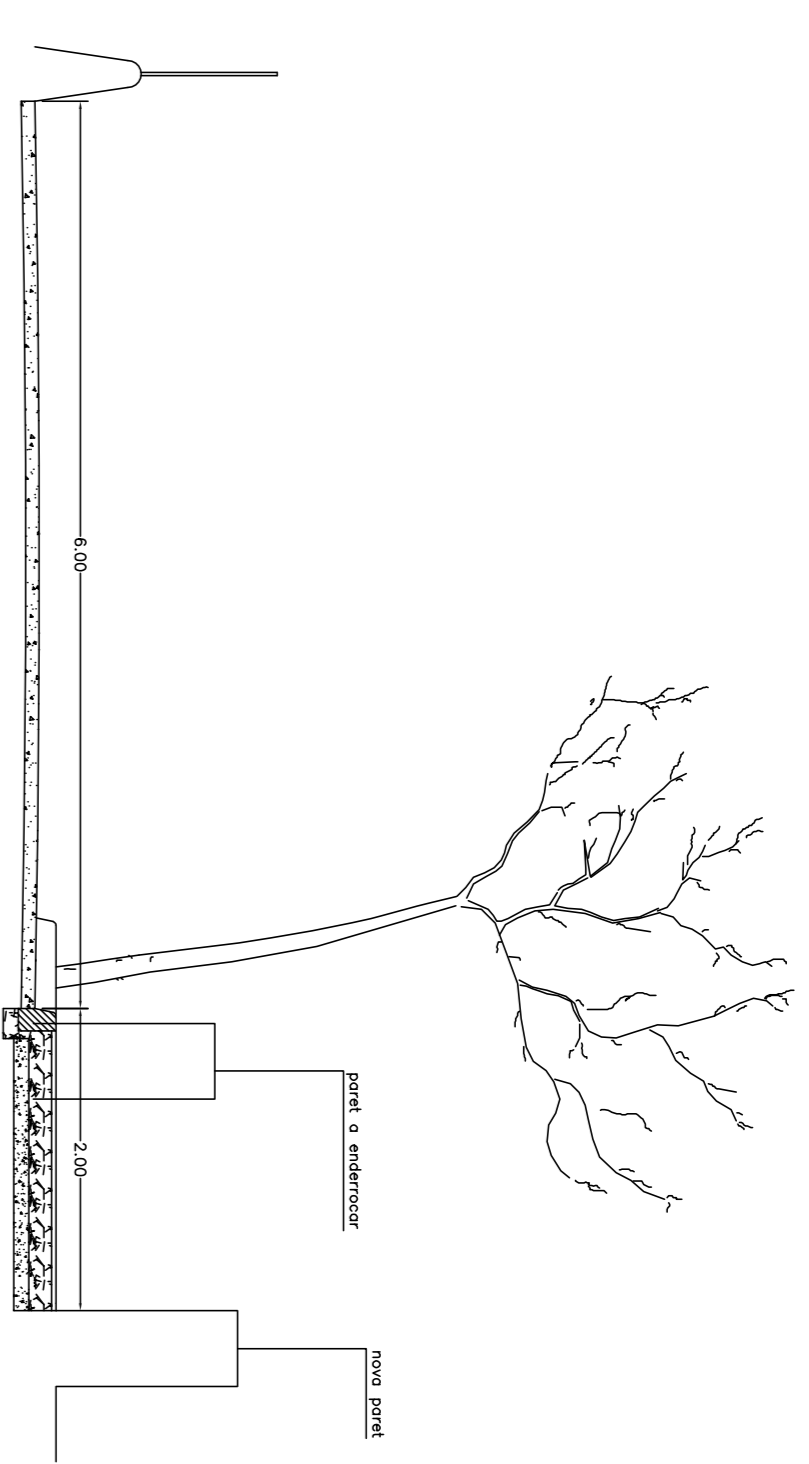

SECCIÓ PASSEIG PEL COMENÇAMENT

SECCIÓ PASSEIG TRAMS 1,2,

SECCIÓ PASSEIG TRAM 3,

SECCIÓ PASSEIG TRAM 4,

SECCIÓ PASSEIG TRAM 5,

SECCIÓ PASSEIG TRAM 6,

Consell de Mallorca

AJUNTAMENT DE CONSELL

PROJECTE: **MILLORA DEL PASSEIG DEL CAMÍ DE S'ESTACIÓ**

PLANOI: **SECCIONS CAMÍ-PASSEIG**

FULLA: **12** DATA: **OCTUBRE 2010** ESCALA: **1/50**

COMPONENT DEL C.A.M.A.

MARTÍ VILA ADAME