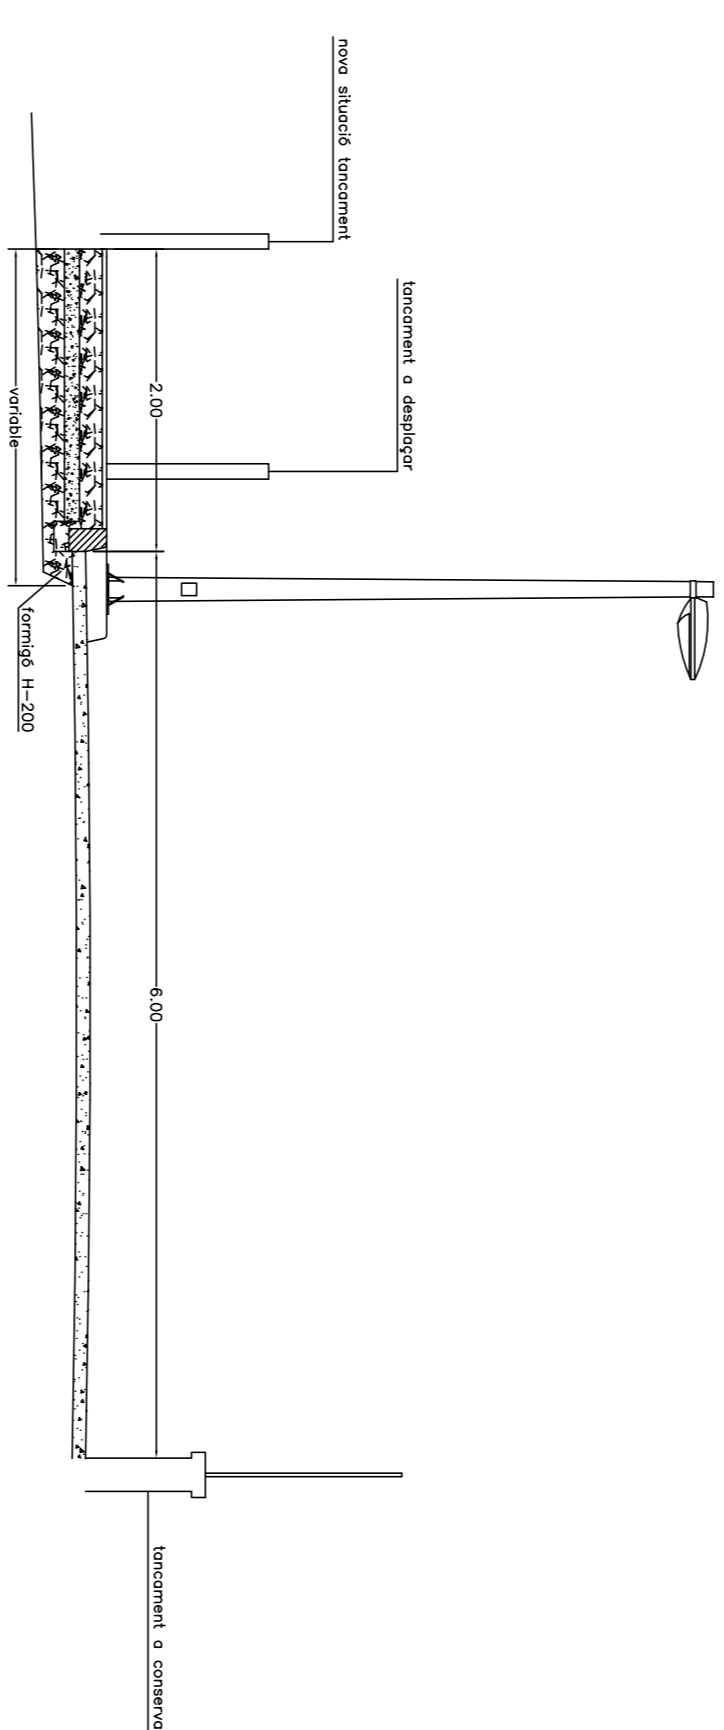

SECCIÓ PASSEIG PEL COMENÇAMENT

SECCIÓ PASSEIG TRAMS 1,2,

SECCIÓ PASSEIG TRAM 3,

SECCIÓ PASSEIG TRAM 4,

SECCIÓ PASSEIG TRAM 5,

SECCIÓ PASSEIG TRAM 6,

Consell de Mallorca

AJUNTAMENT DE CONSELL

PROJECTE: **MILLORA DEL PASSEIG DEL CAMÍ DE S'ESTACIÓ**

PLANOI: **SECCIONS CAMÍ-PASSEIG**

FULLA: **12** DATA: **OCTUBRE 2010** ESCALA: **1/50**

COMPONENT DEL C.A.M.A.

MARTÍ VILA ADAME